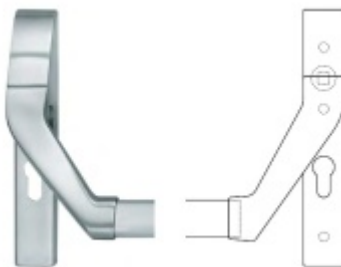

Panikový zámek SSF Serie FH 61 APB, klika/klika Levé provedení, 60 mm, Ven z interiéru, 20 mm

ID produktu: 16460

Panikový zámek pro dveře vyráběný na zakázku dle potřeby zákazníka

Zámek je vhodný pro jednokřídlé i dvoukřídlé dveře.

Rozteč 72 mm

Ořech poniklovaný 9 mm dělený - kování musí být osazeno děleným čtyřhranem.

Možnosti provedení:

Otevírání: ve směru úniku, protisměru úniku

Backset: 55, 60, 65, 80 mm

Čelo zámku nerez, délka 235, šířka: 20, 24 mm

ze které lze klíč vyjmout pouze v jedné pozici.
Nevhodné jsou zejména vložky solným během spojky nebo s
prostupovou spojkou. Nikdy nesmí zůstat klíč ve vložce,
jestliže je uzamčeno. Panikový zámek může klíč ve vložce
zlomit při otevření klikou!

**Dělený čtyřhran s redukcí
8/9/8 mm**

OD OD 15,92 €

více jak 10 ks

**Paniková hrazda nerez SSF
H0000**

SSF

OD 404,08 €

Termín bude prověřen u dodavatele