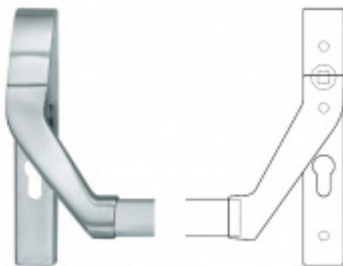

## Panikový zámek SSF Serie FH 61 APB, klika/klika Levé provedení, 65 mm, Do interiéru, 20 mm

ID produktu: 16463

Panikový zámek pro dveře vyráběný na zakázku dle potřeby zákazníka

Zámek je vhodný pro jednokřídlé i dvoukřídlé dveře.

### Možnosti provedení:

**Otevírání:** ve směru úniku, protisměru úniku

**Backset:** 55, 60, 65, 80 mm

**Čelo zámku** nerez, délka 235, šířka: 20, 24 mm

Střelka a ořech ze slitiny Siliziumtombak. Střelka je opatřena polyamidovou aplikací pro tlumení nárazů

## PŘÍSLUŠENSTVÍ

**Dělený čtyřhran s  
redukcí 8/9/8 mm**

---

**OD OD 295 Kč**

více jak 10 ks

**Paniková hrazda nerez  
SSF H000**

SSF

---