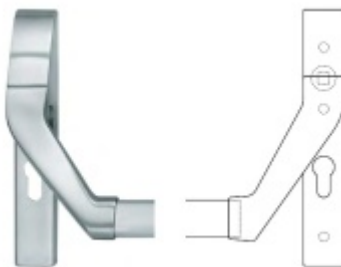

## Panikový zámek SSF Serie FH 61 APB, klika/klika Levé provedení, 65 mm, Do interiéru, 20 mm

ID produktu: 16463

Panikový zámek pro dveře vyráběný na zakázku dle potřeby  
zákazníka

Zámek je vhodný pro jednokřídlé i dvoukřídlé dveře.

**Rozteč 72 mm**

**Ořech poniklovaný 9 mm dělený - kování musí být osazeno  
děleným čtyřhranem.**

**Možnosti provedení:**

**Otevírání:** ve směru úniku, protisměru úniku

**Backset:** 55, 60, 65, 80 mm

**Čelo zámku** nerez, délka 235, šířka: 20, 24 mm

## PŘÍSLUŠENSTVÍ

**Dělený čtyřhran s redukcí  
8/9/8 mm**

---

**OD OD 390 Kč**

**více jak 10 ks**

**Paniková hrazda nerez SSF  
H0000**

SSF

---