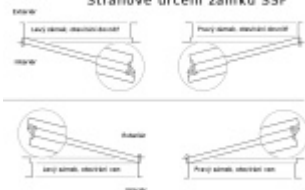

Pro funkci APB je možné specifikovat směr otevírání  
(dovnitř/ven)

**Paniková funkce B** = K otevření dveří zvenku je třeba použít  
klíč a následně stisknout kliku. Pro užití únikové funkce  
(otevření dveří zevnitř i bez klíče) jsou dveře po zabouchnutí  
zvenku přístupné pouze za pomoci klíče. Po odemknutí  
cylindrické vložky je možné používat dveře běžně klikou z  
obou stran.

**Rozteč 72 mm**

**Ořech poniklovaný 9 mm dělený - kování musí být osazeno  
děleným čtyřhranem.**

**Možnosti provedení:**

**Otevírání:** ve směru úniku, protisměru úniku

**Backset:** 55, 60, 65, 80 mm

**Čelo zámku** nerez, délka 235, šířka: 20, 24 mm

Střelka a ořech ze slitiny Siliziumtombak. Střelka je opatřena  
polyamidovou aplikací pro tlumení nárazů

Tělo zámku pozinkované, uzavřené

**Upozornění: Upozornění: U panikových zámků nesmí být  
použita vložka se speciální funkcí. Vhodná je klasická vložka,**

Stranové určení zámků SSF

ze které lze klíč vyjmout pouze v jedné pozici.  
Nevhodné jsou zejména vložky solným během spojky nebo s  
prostupovou spojkou. Nikdy nesmí zůstat klíč ve vložce,  
jestliže je uzamčeno. Panikový zámek může klíč ve vložce  
zlomit při otevření klikou!