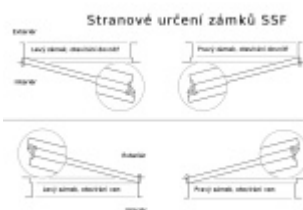

Pro funkci APB je možné specifikovat směr otevírání
(dovnitř/ven)

Paniková funkce B = K otevření dveří zvenku je třeba použít
klíč a následně stisknout kliku. Pro užití únikové funkce
(otevření dveří zevnitř i bez klíče) jsou dveře po zabouchnutí
zvenku přístupné pouze za pomoci klíče. Po odemknutí
cylindrické vložky je možné používat dveře běžně klikou z
obou stran.

Rozteč 72 mm

**Ořech poniklovaný 9 mm dělený - kování musí být osazeno
děleným čtyřhranem.**

Možnosti provedení:

Otevírání: ve směru úniku, protisměru úniku

Backset: 55, 60, 65, 80 mm

Čelo zámku nerez, délka 235, šířka: 20, 24 mm

Střelka a ořech ze slitiny Siliziumtombak. Střelka je opatřena
polyamidovou aplikací pro tlumení nárazů

Tělo zámku pozinkované, uzavřené

**Upozornění: Upozornění: U panikových zámků nesmí být
použita vložka se speciální funkcí. Vhodná je klasická vložka,**