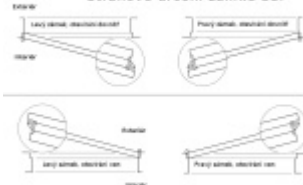

Pro funkci APB je možné specifikovat směr otevírání  
(dovnitř/ven)

**Paniková funkce B** = K otevření dveří zvenku je třeba použít  
klíč a následně stisknout kliku. Pro užití únikové funkce  
(otevření dveří zevnitř i bez klíče) jsou dveře po zabouchnutí  
zvenku přístupné pouze za pomoci klíče. Po odemknutí  
cylindrické vložky je možné používat dveře běžně klikou z  
obou stran.

**Rozteč 72 mm**

**Ořech poniklovaný 9 mm dělený - kování musí být osazeno  
děleným čtyřhranem.**

**Možnosti provedení:**

**Otevírání:** ve směru úniku, protisměru úniku

**Backset:** 55, 60, 65, 80 mm

**Čelo zámku** nerez, délka 235, šířka: 20, 24 mm

Střelka a ořech ze slitiny Siliziumtombak. Střelka je opatřena  
polyamidovou aplikací pro tlumení nárazů

Tělo zámku pozinkované, uzavřené

**Upozornění: Upozornění: U panikových zámků nesmí být  
použita vložka se speciální funkcí. Vhodná je klasická vložka,**

Stranové určení zámků SSF

ze které lze klíč vyjmout pouze v jedné pozici.  
Nevhodné jsou zejména vložky solným během spojky nebo s  
prostupovou spojkou. Nikdy nesmí zůstat klíč ve vložce,  
jestliže je uzamčeno. Panikový zámek může klíč ve vložce  
zlomit při otevření klikou!