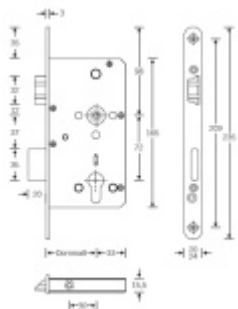

Panikový zámek SSF Serie FH 61 APB, klika/klika Levé provedení, 60 mm, Do interiéru, 20 mm

ID produktu: 16464

Panikový zámek pro dveře vyráběný na zakázku dle potřeby
zákazníka

Zámek je vhodný pro jednokřídlé i dvoukřídlé dveře.

Pro funkci APB je možné specifikovat směr otevírání
(dovnitř/ven)

Paniková funkce B = K otevření dveří zvenku je třeba použít
klíč a následně stisknout kliku. Pro užití únikové funkce
(otevření dveří zevnitř i bez klíče) jsou dveře po zabouchnutí
zvenku přístupné pouze za pomoci klíče. Po odemknutí
cylindrické vložky je možné používat dveře běžně klikou z
obou stran.

Rozteč 72 mm

**Ořech poniklovaný 9 mm dělený - kování musí být osazeno
děleným čtyřhranem.**

Možnosti provedení:

Otevírání: ve směru úniku, protisměru úniku

Backset: 55, 60, 65, 80 mm

Čelo zámku nerez, délka 235, šířka: 20, 24 mm

Střelka a ořech ze slitiny Siliziumtombak. Střelka je opatřena
polyamidovou aplikací pro tlumení nárazů

Tělo zámku pozinkované, uzavřené

**Upozornění: Upozornění: U panikových zámků nesmí být
použita vložka se speciální funkcí. Vhodná je klasická vložka,**