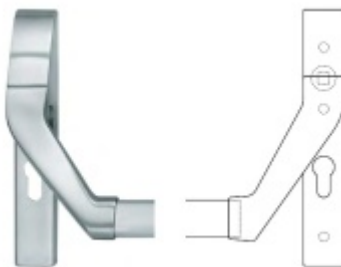

Panikový zámek SSF Serie FH 61 APB, klika/klika Levé provedení, 55 mm, Do interiéru, 20 mm

ID produktu: 16465

Panikový zámek pro dveře vyráběný na zakázku dle potřeby
zákazníka

Zámek je vhodný pro jednokřídlé i dvoukřídlé dveře.

Rozteč 72 mm

**Ořech poniklovaný 9 mm dělený - kování musí být osazeno
děleným čtyřhranem.**

Možnosti provedení:

Otevírání: ve směru úniku, protisměru úniku

Backset: 55, 60, 65, 80 mm

Čelo zámku nerez, délka 235, šířka: 20, 24 mm

ze které lze klíč vyjmout pouze v jedné pozici.
Nevhodné jsou zejména vložky solným během spojky nebo s
prostupovou spojkou. Nikdy nesmí zůstat klíč ve vložce,
jestliže je uzamčeno. Panikový zámek může klíč ve vložce
zlomit při otevření klikou!

**Dělený čtyřhran s redukcí
8/9/8 mm**

OD OD 15,92 €

více jak 10 ks

**Paniková hrazda nerez SSF
H0000**

SSF

OD 404,08 €

Termín bude prověřen u dodavatele