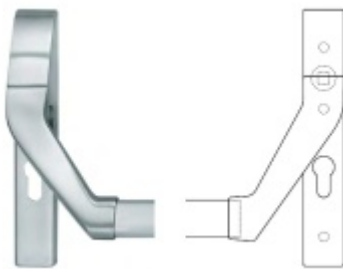

## Panikový zámek SSF Serie FH 61 APB, klika/klika Levé provedení, 80 mm, Ven z interiéru, 24 mm

ID produktu: 16466

Panikový zámek pro dveře vyráběný na zakázku dle potřeby zákazníka

Zámek je vhodný pro jednokřídlé i dvoukřídlé dveře.

**Rozteč 72 mm**

**Ořech poniklovaný 9 mm dělený - kování musí být osazeno děleným čtyřhranem.**

**Možnosti provedení:**

**Otevírání:** ve směru úniku, protisměru úniku

**Backset:** 55, 60, 65, 80 mm

**Čelo zámku** nerez, délka 235, šířka: 20, 24 mm

## PŘÍSLUŠENSTVÍ

**Dělený čtyřhran s redukcí  
8/9/8 mm**

---

**OD OD 390 Kč**

**více jak 10 ks**

**Paniková hrazda nerez SSF  
H0000**

SSF

---