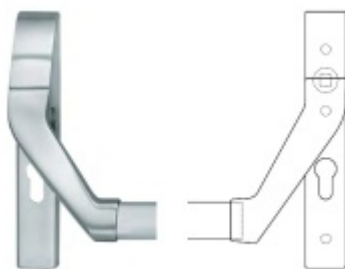

## Panikový zámek SSF Serie FH 61 APB, klika/klika Levé provedení, 65 mm, Ven z interiéru, 24 mm

ID produktu: 16467

Panikový zámek pro dveře vyráběný na zakázku dle potřeby zákazníka

Zámek je vhodný pro jednokřídlé i dvoukřídlé dveře.

**Rozteč 72 mm**

**Ořech poniklovaný 9 mm dělený - kování musí být osazeno děleným čtyřhranem.**

**Možnosti provedení:**

**Otevírání:** ve směru úniku, protisměru úniku

**Backset:** 55, 60, 65, 80 mm

**Čelo zámku** nerez, délka 235, šířka: 20, 24 mm

## PŘÍSLUŠENSTVÍ

**Dělený čtyřhran s redukcí  
8/9/8 mm**

---

**OD OD 390 Kč**

**více jak 10 ks**

**Paniková hrazda nerez SSF  
H0000**

SSF

---