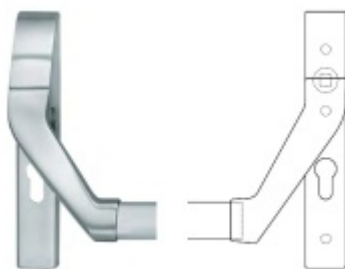

Panikový zámek SSF Serie FH 61 APB, klika/klika Levé provedení, 60 mm, Ven z interiéru, 24 mm

ID produktu: 16468

Panikový zámek pro dveře vyráběný na zakázku dle potřeby
zákazníka

Zámek je vhodný pro jednokřídlé i dvoukřídlé dveře.

Rozteč 72 mm

**Ořech poniklovaný 9 mm dělený - kování musí být osazeno
děleným čtyřhranem.**

Možnosti provedení:

Otevírání: ve směru úniku, protisměru úniku

Backset: 55, 60, 65, 80 mm

Čelo zámku nerez, délka 235, šířka: 20, 24 mm

**Dělený čtyřhran s redukcí
8/9/8 mm**

OD OD 390 Kč

více jak 10 ks

**Paniková hrazda nerez SSF
H0000**

SSF

OD 9 900 Kč

Termín bude prověřen u dodavatele