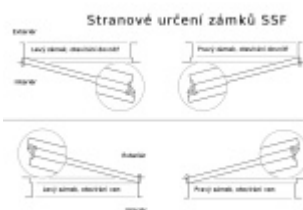

Pro funkci APB je možné specifikovat směr otevírání (dovnitř/ven)

Paniková funkce B = K otevření dveří zvenku je třeba použít klíč a následně stisknout kliku. Pro užití únikové funkce (otevření dveří zevnitř i bez klíče) jsou dveře po zabouchnutí zvenku přístupné pouze za pomoci klíče. Po odemknutí cylindrické vložky je možné používat dveře běžně klikou z obou stran.

Rozteč 72 mm

Ořech poniklovaný 9 mm dělený - kování musí být osazeno děleným čtyřhranem.

Možnosti provedení:

Otevírání: ve směru úniku, protisměru úniku

Backset: 55, 60, 65, 80 mm

Čelo zámku nerez, délka 235, šířka: 20, 24 mm

Střelka a ořech ze slitiny Siliziumtombak. Střelka je opatřena polyamidovou aplikací pro tlumení nárazů

Tělo zámku pozinkované, uzavřené

Upozornění: Upozornění: U panikových zámků nesmí být použita vložka se speciální funkcí. Vhodná je klasická vložka,