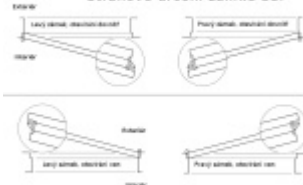

Pro funkci APB je možné specifikovat směr otevírání
(dovnitř/ven)

Paniková funkce B = K otevření dveří zvenku je třeba použít
klíč a následně stisknout kliku. Pro užití únikové funkce
(otevření dveří zevnitř i bez klíče) jsou dveře po zabouchnutí
zvenku přístupné pouze za pomoci klíče. Po odemknutí
cylindrické vložky je možné používat dveře běžně klikou z
obou stran.

Rozteč 72 mm

**Ořech poniklovaný 9 mm dělený - kování musí být osazeno
děleným čtyřhranem.**

Možnosti provedení:

Otevírání: ve směru úniku, protisměru úniku

Backset: 55, 60, 65, 80 mm

Čelo zámku nerez, délka 235, šířka: 20, 24 mm

Střelka a ořech ze slitiny Siliziumtombak. Střelka je opatřena
polyamidovou aplikací pro tlumení nárazů

Tělo zámku pozinkované, uzavřené

**Upozornění: Upozornění: U panikových zámků nesmí být
použita vložka se speciální funkcí. Vhodná je klasická vložka,**

Stranové určení zámků SSF

ze které lze klíč vyjmout pouze v jedné pozici.
Nevhodné jsou zejména vložky solným během spojky nebo s
prostupovou spojkou. Nikdy nesmí zůstat klíč ve vložce,
jestliže je uzamčeno. Panikový zámek může klíč ve vložce
zlomit při otevření klikou!