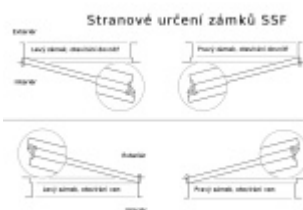

Pro funkci APB je možné specifikovat směr otevírání  
(dovnitř/ven)

**Paniková funkce B** = K otevření dveří zvenku je třeba použít  
klíč a následně stisknout kliku. Pro užití únikové funkce  
(otevření dveří zevnitř i bez klíče) jsou dveře po zabouchnutí  
zvenku přístupné pouze za pomoci klíče. Po odemknutí  
cylindrické vložky je možné používat dveře běžně klikou z  
obou stran.

**Rozteč 72 mm**

**Ořech poniklovaný 9 mm dělený - kování musí být osazeno  
děleným čtyřhranem.**

**Možnosti provedení:**

**Otevírání:** ve směru úniku, protisměru úniku

**Backset:** 55, 60, 65, 80 mm

**Čelo zámku** nerez, délka 235, šířka: 20, 24 mm

Střelka a ořech ze slitiny Siliziumtombak. Střelka je opatřena  
polyamidovou aplikací pro tlumení nárazů

Tělo zámku pozinkované, uzavřené

**Upozornění: Upozornění: U panikových zámků nesmí být  
použita vložka se speciální funkcí. Vhodná je klasická vložka,**