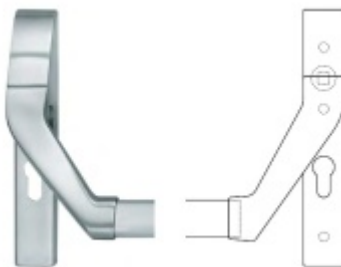

Panikový zámek SSF Serie FH 61 APB, klika/klika Pravé provedení, 80 mm, Ven z interiéru, 20 mm

ID produktu: 16474

Panikový zámek pro dveře vyráběný na zakázku dle potřeby zákazníka

Zámek je vhodný pro jednokřídlé i dvoukřídlé dveře.

Rozteč 72 mm

Ořech poniklovaný 9 mm dělený - kování musí být osazeno děleným čtyřhranem.

Možnosti provedení:

Otevírání: ve směru úniku, protisměru úniku

Backset: 55, 60, 65, 80 mm

Čelo zámku nerez, délka 235, šířka: 20, 24 mm

ze které lze klíč vyjmout pouze v jedné pozici.
Nevhodné jsou zejména vložky solným během spojky nebo s
prostupovou spojkou. Nikdy nesmí zůstat klíč ve vložce,
jestliže je uzamčeno. Panikový zámek může klíč ve vložce
zlomit při otevření klikou!

**Dělený čtyřhran s redukcí
8/9/8 mm**

OD OD 390 Kč

více jak 10 ks

**Paniková hrazda nerez SSF
H0000**

SSF

OD 9 900 Kč

Termín bude prověřen u dodavatele