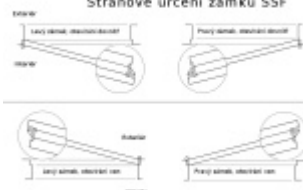

Pro funkci APB je možné specifikovat směr otevírání  
(dovnitř/ven)

**Paniková funkce B** = K otevření dveří zvenku je třeba použít  
klíč a následně stisknout kliku. Pro užití únikové funkce  
(otevření dveří zevnitř i bez klíče) jsou dveře po zabouchnutí  
zvenku přístupné pouze za pomoci klíče. Po odemknutí  
cylindrické vložky je možné používat dveře běžně klikou z  
obou stran.

**Rozteč 72 mm**

**Ořech poniklovaný 9 mm dělený - kování musí být osazeno  
děleným čtyřhranem.**

**Možnosti provedení:**

**Otevírání:** ve směru úniku, protisměru úniku

**Backset:** 55, 60, 65, 80 mm

**Čelo zámku** nerez, délka 235, šířka: 20, 24 mm

Střelka a ořech ze slitiny Siliziumtombak. Střelka je opatřena  
polyamidovou aplikací pro tlumení nárazů

Tělo zámku pozinkované, uzavřené

**Upozornění: Upozornění: U panikových zámků nesmí být  
použita vložka se speciální funkcí. Vhodná je klasická vložka,**

Stranové určení zámků SSF

ze které lze klíč vyjmout pouze v jedné pozici.  
Nevhodné jsou zejména vložky solným během spojky nebo s  
prostupovou spojkou. Nikdy nesmí zůstat klíč ve vložce,  
jestliže je uzamčeno. Panikový zámek může klíč ve vložce  
zlomit při otevření klikou!