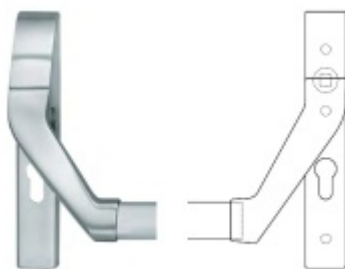

## Panikový zámek SSF Serie FH 61 APB, klika/klika Pravé provedení, 80 mm, Do interiéru, 20 mm

ID produktu: 16478

Panikový zámek pro dveře vyráběný na zakázku dle potřeby  
zákazníka

Zámek je vhodný pro jednokřídlé i dvoukřídlé dveře.

**Rozteč 72 mm**

**Ořech poniklovaný 9 mm dělený - kování musí být osazeno  
děleným čtyřhranem.**

**Možnosti provedení:**

**Otevírání:** ve směru úniku, protisměru úniku

**Backset:** 55, 60, 65, 80 mm

**Čelo zámku** nerez, délka 235, šířka: 20, 24 mm

## PŘÍSLUŠENSTVÍ

**Dělený čtyřhran s redukcí  
8/9/8 mm**

---

**OD OD 390 Kč**

**více jak 10 ks**

**Paniková hrazda nerez SSF  
H0000**

SSF

---