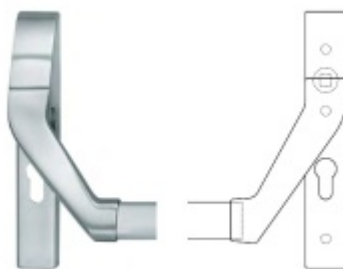

Panikový zámek SSF Serie FH 61 APB, klika/klika Pravé provedení, 65 mm, Do interiéru, 20 mm

ID produktu: 16479

Panikový zámek pro dveře vyráběný na zakázku dle potřeby
zákazníka

Zámek je vhodný pro jednokřídlé i dvoukřídlé dveře.

Rozteč 72 mm

**Ořech poniklovaný 9 mm dělený - kování musí být osazeno
děleným čtyřhranem.**

Možnosti provedení:

Otevírání: ve směru úniku, protisměru úniku

Backset: 55, 60, 65, 80 mm

Čelo zámku nerez, délka 235, šířka: 20, 24 mm

ze které lze klíč vyjmout pouze v jedné pozici.
Nevhodné jsou zejména vložky solným během spojky nebo s
prostupovou spojkou. Nikdy nesmí zůstat klíč ve vložce,
jestliže je uzamčeno. Panikový zámek může klíč ve vložce
zlomit při otevření klikou!

**Dělený čtyřhran s redukcí
8/9/8 mm**

OD OD 390 Kč

více jak 10 ks

**Paniková hrazda nerez SSF
H0000**

SSF

OD 9 900 Kč

Termín bude prověřen u dodavatele