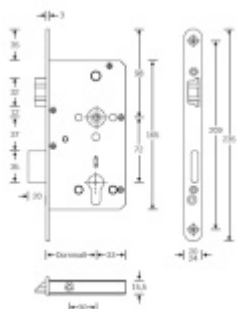

Panikový zámek SSF Serie FH 61 APB, klika/klika Pravé provedení, 65 mm, Do interiéru, 20 mm

ID produktu: 16479

Panikový zámek pro dveře vyráběný na zakázku dle potřeby
zákazníka

Zámek je vhodný pro jednokřídlé i dvoukřídlé dveře.

Pro funkci APB je možné specifikovat směr otevírání
(dovnitř/ven)

Paniková funkce B = K otevření dveří zvenku je třeba použít
klíč a následně stisknout kliku. Pro užití únikové funkce
(otevření dveří zevnitř i bez klíče) jsou dveře po zabouchnutí
zvenku přístupné pouze za pomoci klíče. Po odemknutí
cylindrické vložky je možné používat dveře běžně klikou z
obou stran.

Rozteč 72 mm

**Ořech poniklovaný 9 mm dělený - kování musí být osazeno
děleným čtyřhranem.**

Možnosti provedení:

Otevírání: ve směru úniku, protisměru úniku

Backset: 55, 60, 65, 80 mm

Čelo zámku nerez, délka 235, šířka: 20, 24 mm

Střelka a ořech ze slitiny Siliziumtombak. Střelka je opatřena
polyamidovou aplikací pro tlumení nárazů

Tělo zámku pozinkované, uzavřené

**Upozornění: Upozornění: U panikových zámků nesmí být
použita vložka se speciální funkcí. Vhodná je klasická vložka,**