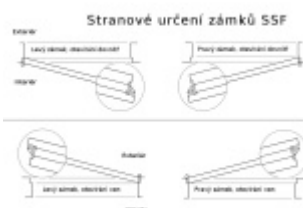

Pro funkci APB je možné specifikovat směr otevírání
(dovnitř/ven)

Paniková funkce B = K otevření dveří zvenku je třeba použít
klíč a následně stisknout kliku. Pro užití únikové funkce
(otevření dveří zevnitř i bez klíče) jsou dveře po zabouchnutí
zvenku přístupné pouze za pomoci klíče. Po odemknutí
cylindrické vložky je možné používat dveře běžně klikou z
obou stran.

Rozteč 72 mm

**Ořech poniklovaný 9 mm dělený - kování musí být osazeno
děleným čtyřhranem.**

Možnosti provedení:

Otevírání: ve směru úniku, protisměru úniku

Backset: 55, 60, 65, 80 mm

Čelo zámku nerez, délka 235, šířka: 20, 24 mm

Střelka a ořech ze slitiny Siliziumtombak. Střelka je opatřena
polyamidovou aplikací pro tlumení nárazů

Tělo zámku pozinkované, uzavřené

**Upozornění: Upozornění: U panikových zámků nesmí být
použita vložka se speciální funkcí. Vhodná je klasická vložka,**