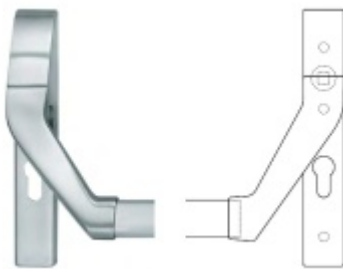

Panikový zámek SSF Serie FH 61 APB, klika/klika Pravé provedení, 60 mm, Do interiéru, 20 mm

ID produktu: 16480

Panikový zámek pro dveře vyráběný na zakázku dle potřeby
zákazníka

Zámek je vhodný pro jednokřídlé i dvoukřídlé dveře.

Rozteč 72 mm

**Ořech poniklovaný 9 mm dělený - kování musí být osazeno
děleným čtyřhranem.**

Možnosti provedení:

Otevírání: ve směru úniku, protisměru úniku

Backset: 55, 60, 65, 80 mm

Čelo zámku nerez, délka 235, šířka: 20, 24 mm

ze které lze klíč vyjmout pouze v jedné pozici.
Nevhodné jsou zejména vložky solným během spojky nebo s
prostupovou spojkou. Nikdy nesmí zůstat klíč ve vložce,
jestliže je uzamčeno. Panikový zámek může klíč ve vložce
zlomit při otevření klikou!

**Dělený čtyřhran s redukcí
8/9/8 mm**

OD OD 390 Kč

více jak 10 ks

**Paniková hrazda nerez SSF
H0000**

SSF

OD 9 900 Kč

Termín bude prověřen u dodavatele