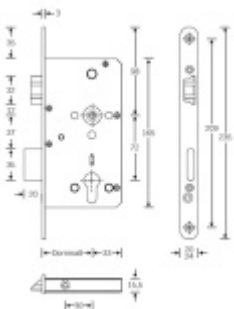

Panikový zámek SSF Serie FH 61 APB, klika/klika Pravé provedení, 60 mm, Do interiéru, 20 mm

ID produktu: 16480

Panikový zámek pro dveře vyráběný na zakázku dle potřeby zákazníka

Zámek je vhodný pro jednokřídlé i dvoukřídlé dveře.

Pro funkci APB je možné specifikovat směr otevírání (dovnitř/ven)

Paniková funkce B = K otevření dveří zvenku je třeba použít klíč a následně stisknout kliku. Pro užití únikové funkce (otevření dveří zevnitř i bez klíče) jsou dveře po zabouchnutí zvenku přístupné pouze za pomoci klíče. Po odemknutí cylindrické vložky je možné používat dveře běžně klikou z obou stran.

Rozteč 72 mm

Ořech poniklovaný 9 mm dělený - kování musí být osazeno děleným čtyřhranem.

Možnosti provedení:

Otevírání: ve směru úniku, protisměru úniku

Backset: 55, 60, 65, 80 mm

Čelo zámku nerez, délka 235, šířka: 20, 24 mm

Střelka a ořech ze slitiny Siliziumtombak. Střelka je opatřena polyamidovou aplikací pro tlumení nárazů

Tělo zámku pozinkované, uzavřené

Upozornění: Upozornění: U panikových zámků nesmí být použita vložka se speciální funkcí. Vhodná je klasická vložka,