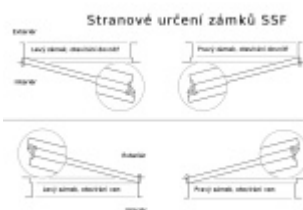

Pro funkci APB je možné specifikovat směr otevírání  
(dovnitř/ven)

**Paniková funkce B = K** otevření dveří zvenku je třeba použít  
klíč a následně stisknout kliku. Pro užití únikové funkce  
(otevření dveří zevnitř i bez klíče) jsou dveře po zabouchnutí  
zvenku přístupné pouze za pomoci klíče. Po odemknutí  
cylindrické vložky je možné používat dveře běžně klikou z  
obou stran.

**Rozteč 72 mm**

**Ořech poniklovaný 9 mm dělený - kování musí být osazeno  
děleným čtyřhranem.**

**Možnosti provedení:**

**Otevírání:** ve směru úniku, protisměru úniku

**Backset:** 55, 60, 65, 80 mm

**Čelo zámku** nerez, délka 235, šířka: 20, 24 mm

Střelka a ořech ze slitiny Siliziumtombak. Střelka je opatřena  
polyamidovou aplikací pro tlumení nárazů

Tělo zámku pozinkované, uzavřené

**Upozornění: Upozornění: U panikových zámků nesmí být  
použita vložka se speciální funkcí. Vhodná je klasická vložka,**