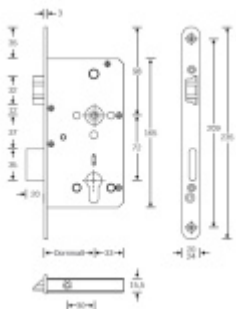

Panikový zámek SSF Serie FH 61 APB, klika/klika Pravé provedení, 55 mm, Do interiéru, 20 mm

ID produktu: 16481

Panikový zámek pro dveře vyráběný na zakázku dle potřeby
zákazníka

Zámek je vhodný pro jednokřídlé i dvoukřídlé dveře.

Pro funkci APB je možné specifikovat směr otevírání
(dovnitř/ven)

Paniková funkce B = K otevření dveří zvenku je třeba použít
klíč a následně stisknout kliku. Pro užití únikové funkce
(otevření dveří zevnitř i bez klíče) jsou dveře po zabouchnutí
zvenku přístupné pouze za pomoci klíče. Po odemknutí
cylindrické vložky je možné používat dveře běžně klikou z
obou stran.

Rozteč 72 mm

**Ořech poniklovaný 9 mm dělený - kování musí být osazeno
děleným čtyřhranem.**

Možnosti provedení:

Otevírání: ve směru úniku, protisměru úniku

Backset: 55, 60, 65, 80 mm

Čelo zámku nerez, délka 235, šířka: 20, 24 mm

Střelka a ořech ze slitiny Siliziumtombak. Střelka je opatřena
polyamidovou aplikací pro tlumení nárazů

Tělo zámku pozinkované, uzavřené

**Upozornění: Upozornění: U panikových zámků nesmí být
použita vložka se speciální funkcí. Vhodná je klasická vložka,**