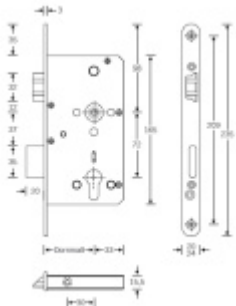

Panikový zámek SSF Serie FH 61 APB, klika/klika Pravé provedení, 80 mm, Ven z interiéru, 24 mm

ID produktu: 16482

Panikový zámek pro dveře vyráběný na zakázku dle potřeby zákazníka

Zámek je vhodný pro jednokřídlé i dvoukřídlé dveře.

Pro funkci APB je možné specifikovat směr otevírání (dovnitř/ven)

Paniková funkce B = K otevření dveří zvenku je třeba použít klíč a následně stisknout kliku. Pro užití únikové funkce (otevření dveří zevnitř i bez klíče) jsou dveře po zabouchnutí zvenku přístupné pouze za pomoci klíče. Po odemknutí cylindrické vložky je možné používat dveře běžně klikou z obou stran.

Rozteč 72 mm

Ořech poniklovaný 9 mm dělený - kování musí být osazeno děleným čtyřhranem.

Možnosti provedení:

Otevírání: ve směru úniku, protisměru úniku

Backset: 55, 60, 65, 80 mm

Čelo zámku nerez, délka 235, šířka: 20, 24 mm

Střelka a ořech ze slitiny Siliziumtombak. Střelka je opatřena polyamidovou aplikací pro tlumení nárazů

Tělo zámku pozinkované, uzavřené

Upozornění: Upozornění: U panikových zámků nesmí být použita vložka se speciální funkcí. Vhodná je klasická vložka,