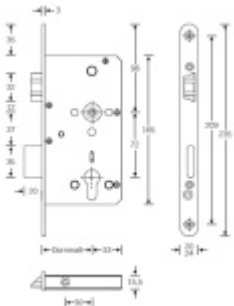

Panikový zámek SSF Serie FH 61 APB, klika/klika Pravé provedení, 80 mm, Ven z interiéru, 24 mm

ID produktu: 16482

Panikový zámek pro dveře vyráběný na zakázku dle potřeby zákazníka

Zámek je vhodný pro jednokřídlé i dvoukřídlé dveře.

Pro funkci APB je možné specifikovat směr otevírání (dovnitř/ven)

Paniková funkce B = K otevření dveří zvenku je třeba použít klíč a následně stisknout kliku. Pro užití únikové funkce (otevření dveří zevnitř i bez klíče) jsou dveře po zabouchnutí zvenku přístupné pouze za pomoci klíče. Po odemknutí cylindrické vložky je možné používat dveře běžně klikou z obou stran.

Rozteč 72 mm

Ořech poniklovaný 9 mm dělený - kování musí být osazeno děleným čtyřhranem.

Možnosti provedení:

Otevírání: ve směru úniku, protisměru úniku

Backset: 55, 60, 65, 80 mm

Čelo zámku nerez, délka 235, šířka: 20, 24 mm

Střelka a ořech ze slitiny Siliziumtombak. Střelka je opatřena polyamidovou aplikací pro tlumení nárazů

Tělo zámku pozinkované, uzavřené

Upozornění: Upozornění: U panikových zámků nesmí být použita vložka se speciální funkcí. Vhodná je klasická vložka,