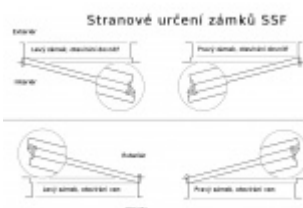

### Rozteč 72 mm

**Ořech poniklovaný 9 mm dělený - kování musí být osazeno děleným čtyřhranem.**

### Možnosti provedení:

**Otevírání:** ve směru úniku, protisměru úniku

**Backset:** 55, 60, 65, 80 mm

**Čelo zámku** nerez, délka 235, šířka: 20, 24 mm

Střelka a ořech ze slitiny Siliziumtombak. Střelka je opatřena polyamidovou aplikací pro tlumení nárazů

Tělo zámku pozinkované, uzavřené

**Upozornění: Upozornění: U panikových zámků nesmí být použita vložka se speciální funkcí.**

**Vhodná je klasická vložka, ze které lze klíč vyjmout pouze v jedné pozici. Nevhodné jsou zejména vložky solným během spojky nebo s prostupovou spojkou. Nikdy nesmí zůstat klíč ve vložce, jestliže je uzamčeno. Panikový zámek může klíč ve vložce zlomit při otevření klikou!**