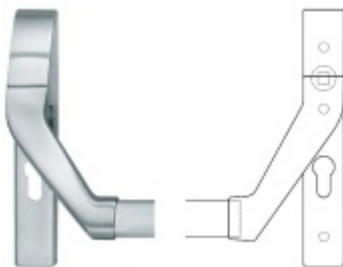

Panikový zámek SSF Serie FH 61 APB, klika/klika Pravé provedení, 65 mm, Ven z interiéru, 24 mm

ID produktu: 16483

Panikový zámek pro dveře vyráběný na zakázku dle potřeby
zákazníka

Zámek je vhodný pro jednokřídlé i dvoukřídlé dveře.

Rozteč 72 mm

**Ořech poniklovaný 9 mm dělený - kování musí být osazeno
děleným čtyřhranem.**

Možnosti provedení:

Otevírání: ve směru úniku, protisměru úniku

Backset: 55, 60, 65, 80 mm

Čelo zámku nerez, délka 235, šířka: 20, 24 mm

ze které lze klíč vyjmout pouze v jedné pozici.
Nevhodné jsou zejména vložky solným během spojky nebo s
prostupovou spojkou. Nikdy nesmí zůstat klíč ve vložce,
jestliže je uzamčeno. Panikový zámek může klíč ve vložce
zlomit při otevření klikou!

**Dělený čtyřhran s redukcí
8/9/8 mm**

OD OD 390 Kč

více jak 10 ks

**Paniková hrazda nerez SSF
H0000**

SSF

OD 9 900 Kč

Termín bude prověřen u dodavatele