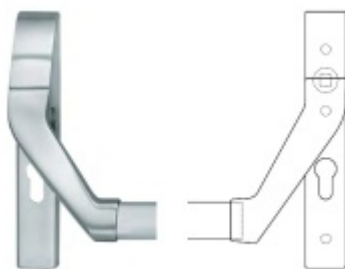

## Panikový zámek SSF Serie FH 61 APB, klika/klika Pravé provedení, 60 mm, Ven z interiéru, 24 mm

ID produktu: 16484

Panikový zámek pro dveře vyráběný na zakázku dle potřeby zákazníka

Zámek je vhodný pro jednokřídlé i dvoukřídlé dveře.

**Rozteč 72 mm**

**Ořech poniklovaný 9 mm dělený - kování musí být osazeno děleným čtyřhranem.**

**Možnosti provedení:**

**Otevírání:** ve směru úniku, protisměru úniku

**Backset:** 55, 60, 65, 80 mm

**Čelo zámku** nerez, délka 235, šířka: 20, 24 mm

## PŘÍSLUŠENSTVÍ

**Dělený čtyřhran s redukcí  
8/9/8 mm**

---

**OD OD 390 Kč**

**více jak 10 ks**

**Paniková hrazda nerez SSF  
H0000**

SSF

---