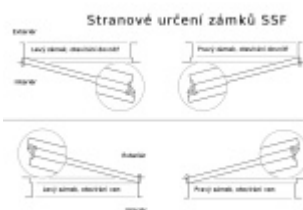

Pro funkci APB je možné specifikovat směr otevírání (dovnitř/ven)

**Paniková funkce B = K** otevření dveří zvenku je třeba použít klíč a následně stisknout kliku. Pro užití únikové funkce (otevření dveří zevnitř i bez klíče) jsou dveře po zabouchnutí zvenku přístupné pouze za pomoci klíče. Po odemknutí cylindrické vložky je možné používat dveře běžně klikou z obou stran.

**Rozteč 72 mm**

**Ořech poniklovaný 9 mm dělený - kování musí být osazeno děleným čtyřhranem.**

**Možnosti provedení:**

**Otevírání:** ve směru úniku, protisměru úniku

**Backset:** 55, 60, 65, 80 mm

**Čelo zámku** nerez, délka 235, šířka: 20, 24 mm

Střelka a ořech ze slitiny Siliziumtombak. Střelka je opatřena polyamidovou aplikací pro tlumení nárazů

Tělo zámku pozinkované, uzavřené

**Upozornění: Upozornění: U panikových zámků nesmí být použita vložka se speciální funkcí. Vhodná je klasická vložka,**