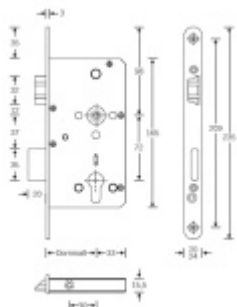

Panikový zámek SSF Serie FH 61 APB, klika/klika Pravé provedení, 55 mm, Ven z interiéru, 24 mm

ID produktu: 16485

Panikový zámek pro dveře vyráběný na zakázku dle potřeby zákazníka

Zámek je vhodný pro jednokřídlé i dvoukřídlé dveře.

Pro funkci APB je možné specifikovat směr otevírání (dovnitř/ven)

Paniková funkce B = K otevření dveří zvenku je třeba použít klíč a následně stisknout kliku. Pro užití únikové funkce (otevření dveří zevnitř i bez klíče) jsou dveře po zabouchnutí zvenku přístupné pouze za pomoci klíče. Po odemknutí cylindrické vložky je možné používat dveře běžně klikou z obou stran.

Rozteč 72 mm

Ořech poniklovaný 9 mm dělený - kování musí být osazeno děleným čtyřhranem.

Možnosti provedení:

Otevírání: ve směru úniku, protisměru úniku

Backset: 55, 60, 65, 80 mm

Čelo zámku nerez, délka 235, šířka: 20, 24 mm

Střelka a ořech ze slitiny Siliziumtombak. Střelka je opatřena polyamidovou aplikací pro tlumení nárazů

Tělo zámku pozinkované, uzavřené

Upozornění: Upozornění: U panikových zámků nesmí být použita vložka se speciální funkcí. Vhodná je klasická vložka,