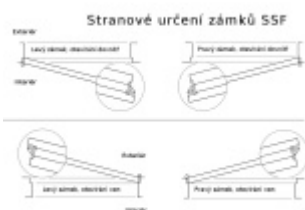

Pro funkci APB je možné specifikovat směr otevírání (dovnitř/ven)

Paniková funkce B = K otevření dveří zvenku je třeba použít klíč a následně stisknout kliku. Pro užití únikové funkce (otevření dveří zevnitř i bez klíče) jsou dveře po zabouchnutí zvenku přístupné pouze za pomoci klíče. Po odemknutí cylindrické vložky je možné používat dveře běžně klikou z obou stran.

Rozteč 72 mm

Ořech poniklovaný 9 mm dělený - kování musí být osazeno děleným čtyřhranem.

Možnosti provedení:

Otevírání: ve směru úniku, protisměru úniku

Backset: 55, 60, 65, 80 mm

Čelo zámku nerez, délka 235, šířka: 20, 24 mm

Střelka a ořech ze slitiny Siliziumtombak. Střelka je opatřena polyamidovou aplikací pro tlumení nárazů

Tělo zámku pozinkované, uzavřené

Upozornění: Upozornění: U panikových zámků nesmí být použita vložka se speciální funkcí. Vhodná je klasická vložka,