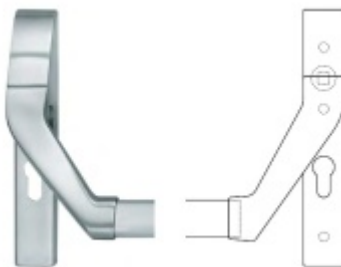

Panikový zámek SSF Serie FH 61 APB, klika/klika Pravé provedení, 80 mm, Do interiéru, 24 mm

ID produktu: 16486

Panikový zámek pro dveře vyráběný na zakázku dle potřeby
zákazníka

Zámek je vhodný pro jednokřídlé i dvoukřídlé dveře.

Rozteč 72 mm

**Ořech poniklovaný 9 mm dělený - kování musí být osazeno
děleným čtyřhranem.**

Možnosti provedení:

Otevírání: ve směru úniku, protisměru úniku

Backset: 55, 60, 65, 80 mm

Čelo zámku nerez, délka 235, šířka: 20, 24 mm

ze které lze klíč vyjmout pouze v jedné pozici.
Nevhodné jsou zejména vložky solným během spojky nebo s
prostupovou spojkou. Nikdy nesmí zůstat klíč ve vložce,
jestliže je uzamčeno. Panikový zámek může klíč ve vložce
zlomit při otevření klikou!

**Dělený čtyřhran s redukcí
8/9/8 mm**

OD OD 15,92 €

více jak 10 ks

**Paniková hrazda nerez SSF
H0000**

SSF

OD 404,08 €

Termín bude prověřen u dodavatele