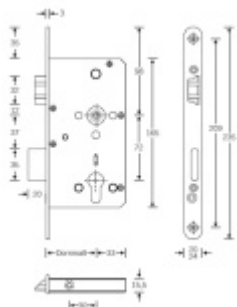

Panikový zámek SSF Serie FH 61 APB, klika/klika Pravé provedení, 80 mm, Do interiéru, 24 mm

ID produktu: 16486

Panikový zámek pro dveře vyráběný na zakázku dle potřeby
zákazníka

Zámek je vhodný pro jednokřídlé i dvoukřídlé dveře.

Pro funkci APB je možné specifikovat směr otevírání
(dovnitř/ven)

Paniková funkce B = K otevření dveří zvenku je třeba použít
klíč a následně stisknout kliku. Pro užití únikové funkce
(otevření dveří zevnitř i bez klíče) jsou dveře po zabouchnutí
zvenku přístupné pouze za pomoci klíče. Po odemknutí
cylindrické vložky je možné používat dveře běžně klikou z
obou stran.

Rozteč 72 mm

**Ořech poniklovaný 9 mm dělený - kování musí být osazeno
děleným čtyřhranem.**

Možnosti provedení:

Otevírání: ve směru úniku, protisměru úniku

Backset: 55, 60, 65, 80 mm

Čelo zámku nerez, délka 235, šířka: 20, 24 mm

Střelka a ořech ze slitiny Siliziumtombak. Střelka je opatřena
polyamidovou aplikací pro tlumení nárazů

Tělo zámku pozinkované, uzavřené

**Upozornění: Upozornění: U panikových zámků nesmí být
použita vložka se speciální funkcí. Vhodná je klasická vložka,**