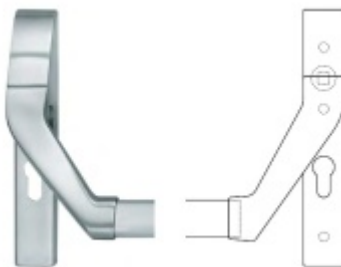

Panikový zámek SSF Serie FH 61 APB, klika/klika Pravé provedení, 65 mm, Do interiéru, 24 mm

ID produktu: 16487

Panikový zámek pro dveře vyráběný na zakázku dle potřeby
zákazníka

Zámek je vhodný pro jednokřídlé i dvoukřídlé dveře.

Rozteč 72 mm

**Ořech poniklovaný 9 mm dělený - kování musí být osazeno
děleným čtyřhranem.**

Možnosti provedení:

Otevírání: ve směru úniku, protisměru úniku

Backset: 55, 60, 65, 80 mm

Čelo zámku nerez, délka 235, šířka: 20, 24 mm

ze které lze klíč vyjmout pouze v jedné pozici.
Nevhodné jsou zejména vložky solným během spojky nebo s
prostupovou spojkou. Nikdy nesmí zůstat klíč ve vložce,
jestliže je uzamčeno. Panikový zámek může klíč ve vložce
zlomit při otevření klikou!

**Dělený čtyřhran s redukcí
8/9/8 mm**

OD OD 15,92 €

více jak 10 ks

**Paniková hrazda nerez SSF
H0000**

SSF

OD 404,08 €

Termín bude prověřen u dodavatele