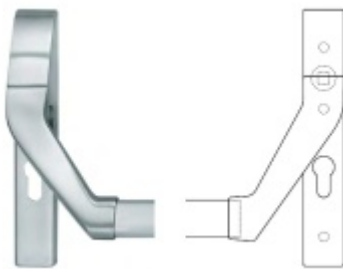

Panikový zámek SSF Serie FH 61 APB, klika/klika Pravé provedení, 55 mm, Do interiéru, 24 mm

ID produktu: 16489

Panikový zámek pro dveře vyráběný na zakázku dle potřeby
zákazníka

Zámek je vhodný pro jednokřídlé i dvoukřídlé dveře.

Rozteč 72 mm

**Ořech poniklovaný 9 mm dělený - kování musí být osazeno
děleným čtyřhranem.**

Možnosti provedení:

Otevírání: ve směru úniku, protisměru úniku

Backset: 55, 60, 65, 80 mm

Čelo zámku nerez, délka 235, šířka: 20, 24 mm

ze které lze klíč vyjmout pouze v jedné pozici.
Nevhodné jsou zejména vložky solným během spojky nebo s
prostupovou spojkou. Nikdy nesmí zůstat klíč ve vložce,
jestliže je uzamčeno. Panikový zámek může klíč ve vložce
zlomit při otevření klikou!

**Dělený čtyřhran s redukcí
8/9/8 mm**

OD OD 390 Kč

více jak 10 ks

**Paniková hrazda nerez SSF
H0000**

SSF

OD 9 900 Kč

Termín bude prověřen u dodavatele