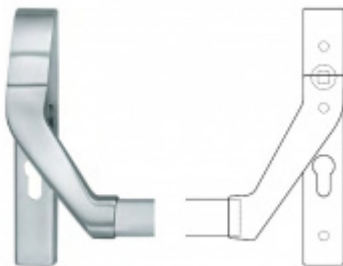

Panikový zámek SSF Serie FH 61 APB, klika/klika Pravé provedení, 55 mm, Do interiéru, 24 mm

ID produktu: 16489

Panikový zámek pro dveře vyráběný na zakázku dle potřeby zákazníka

Zámek je vhodný pro jednokřídlé i dvoukřídlé dveře.

Rozteč 72 mm

Ořech poniklovaný 9 mm dělený - kování musí být osazeno děleným čtyřhranem.

Možnosti provedení:

Otevírání: ve směru úniku, protisměru úniku

Backset: 55, 60, 65, 80 mm

Čelo zámku nerez, délka 235, šířka: 20, 24 mm

Vhodná je klasická vložka, ze které lze klíč vyjmout pouze v jedné pozici. Nevhodné jsou zejména vložky solným během spojky nebo s prostupovou spojkou. Nikdy nesmí zůstat klíč ve vložce, jestliže je uzamčeno. Panikový zámek může klíč ve vložce zlomit při otevření klikou!

**Dělený čtyřhran s
redukcí 8/9/8 mm**

OD OD 295 Kč

více jak 10 ks

**Paniková hrazda nerez
SSF H0000**

SSF

OD 9 900 Kč

Termín bude prověřen u
dodavatele