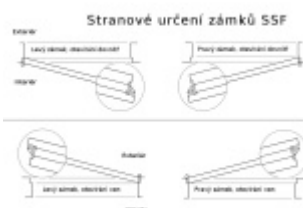

Pro funkci APB je možné specifikovat směr otevírání  
(dovnitř/ven)

**Paniková funkce B = K** otevření dveří zvenku je třeba použít  
klíč a následně stisknout kliku. Pro užití únikové funkce  
(otevření dveří zevnitř i bez klíče) jsou dveře po zabouchnutí  
zvenku přístupné pouze za pomoci klíče. Po odemknutí  
cylindrické vložky je možné používat dveře běžně klikou z  
obou stran.

**Rozteč 72 mm**

**Ořech poniklovaný 9 mm dělený - kování musí být osazeno  
děleným čtyřhranem.**

**Možnosti provedení:**

**Otevírání:** ve směru úniku, protisměru úniku

**Backset:** 55, 60, 65, 80 mm

**Čelo zámku** nerez, délka 235, šířka: 20, 24 mm

Střelka a ořech ze slitiny Siliziumtombak. Střelka je opatřena  
polyamidovou aplikací pro tlumení nárazů

Tělo zámku pozinkované, uzavřené

**Upozornění: Upozornění: U panikových zámků nesmí být  
použita vložka se speciální funkcí. Vhodná je klasická vložka,**