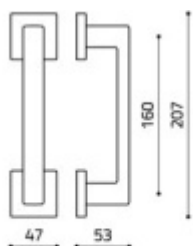

Produktový list

platný k 1. 5. 2026

luxusnikovani.cz
DELIVERED BY EFB

Dveřní madlo Olivari PLANET Q Bicolor

OLIVARI

Design - Studio Olivari

S rozetami

Materiál mosaz

Chrom leštěný / chrom matný

[Dveřní madlo Olivari PLANET Q Bicolor](#)
[Chrom leštěný / chrom matný](#)

DETAIL

Termín bude prověřen u
dodavatele

3 489 Kč bez DPH
4 221,69 Kč s DPH