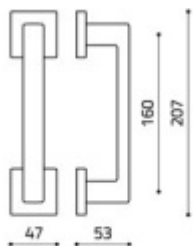

## Dveřní madlo Olivari PLANET Q Bicolor

**OLIVARI** 

Design - Studio Olivari

S rozetami

Materiál mosaz

**Chrom leštěný / chrom matný**

[Dveřní madlo Olivari PLANET Q Bicolor](#)  
[Chrom leštěný / chrom matný](#)