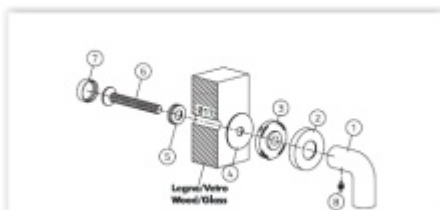

Spojovací materiál Olivari FR02 - pro madla s rozetou

OLIVARI

OD 27,02 €

Termín bude prověřen u dodavatele