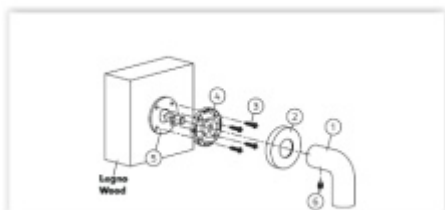

S rozetami

Materiál mosaz

Vaše cena bez DPH

142,41 €

Vaše cena s DPH

172,31 €

Zobrazit produkt

PŘÍSLUŠENSTVÍ