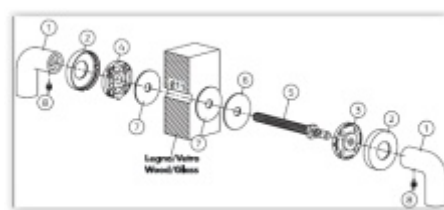

Spojovací materiál Olivari FR01 - pro madla s rozetou

OLIVARI

OD 18,65 €

Termín bude prověřen u dodavatele

Spojovací materiál Olivari FR02 - pro madla s rozetou

OLIVARI

OD 27,02 €

Termín bude prověřen u dodavatele