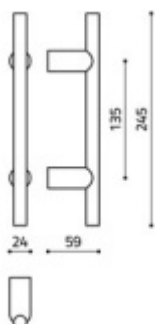

Produktový list

platný k 26. 5. 2026

luxusnikovani.cz
DELIVERED BY EFB

Dveřní madlo Olivari STILO krátké

OLIVARI

Design - Enzo Mari

Materiál mosaz

Chrom leštěný

[Dveřní madlo Olivari STILO krátké](#)
[Chrom leštěný](#)

DETAIL

Termín bude prověřen u dodavatele

3 034 Kč bez DPH
3 671,14 Kč s DPH

Chrom matný

[Dveřní madlo Olivari STILO krátké](#)
[Chrom matný](#)

DETAIL

Termín bude prověřen u dodavatele

3 435 Kč bez DPH
4 156,36 Kč s DPH

Superfinish bronz satin