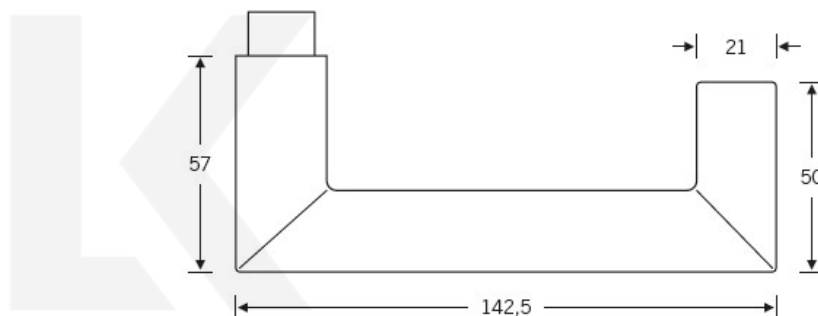

Produktový list

platný k 28. 4. 2026

luxusnikovani.cz
DELIVERED BY EFB

Kování FSB 12 1016 ASL Nerez kartáčovaná, klika / koule, Cylindrická vložka

FSB

ID produktu: 164

V roce 1990 uvedla FSB na trh dveřní kliku, která byla vyrobena již v roce 1920. Jednalo se o model FSB 1076. Tento model se stal nejkopírovanějším modelem kliky minulého tisíciletí. Tvar kliky 1016 vychází ze stejných parametrů, je ale uzavřený. Díky tomu vhodný i pro panikové dveře. Dostupné jsou materiály hliník, nerez a bronz.