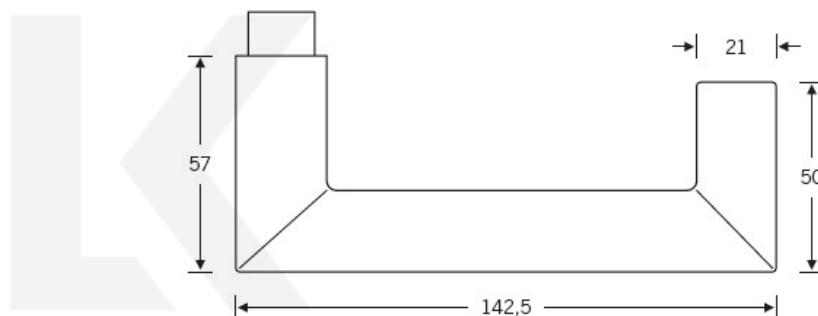

Produktový list

platný k 2. 5. 2026

luxusnikovani.cz
DELIVERED BY EFB

Kování FSB 12 1016 ASL Eloxovaný hliník, klika / koule, Cylindrická vložka

FSB

ID produktu: 165

V roce 1990 uvedla FSB na trh dveřní kliku, která byla vyrobena již v roce 1920. Jednalo se o model FSB 1076. Tento model se stal nejkopírovanějším modelem kliky minulého tisíciletí. Tvar kliky 1016 vychází ze stejných parametrů, je ale uzavřený. Díky tomu vhodný i pro panikové dveře. Dostupné jsou materiály hliník, nerez a bronz.