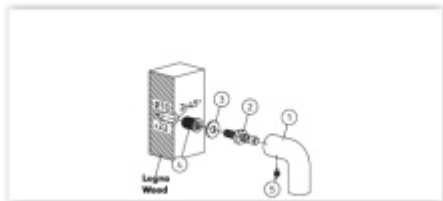

Materiál mosaz

Vaše cena bez DPH

3 435 Kč

Vaše cena s DPH

4 156,36 Kč

[Zobrazit produkt](#)

PŘÍSLUŠENSTVÍ

**Spojovací materiál Olivari
FS00 - pro madla bez rozety**