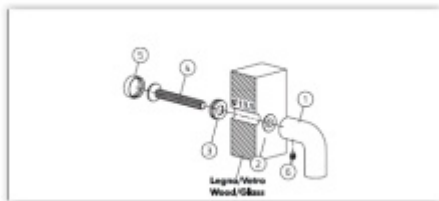

Materiál mosaz

Vaše cena bez DPH

3 435 Kč

Vaše cena s DPH

4 156,36 Kč

[Zobrazit produkt](#)

PŘÍSLUŠENSTVÍ

**Spojovací materiál Olivari
FS00 - pro madla bez rozety**