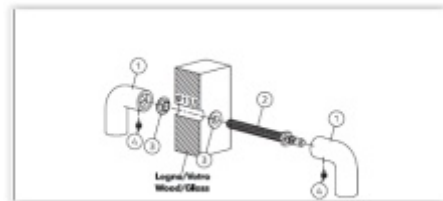

Materiál mosaz

Vaše cena bez DPH

3 435 Kč

Vaše cena s DPH

4 156,36 Kč

[Zobrazit produkt](#)

PŘÍSLUŠENSTVÍ

**Spojovací materiál Olivari
FS00 - pro madla bez rozety**