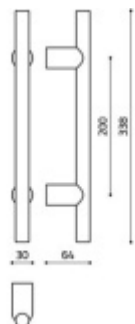

## Dveřní madlo Olivari STILO střední

**OLIVARI** 

Design - Enzo Mari

Materiál mosaz