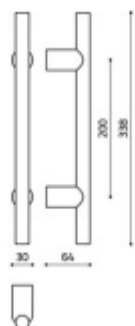

## Dveřní madlo Olivari STILO střední

**OLIVARI** 

Design - Enzo Mari

Materiál mosaz