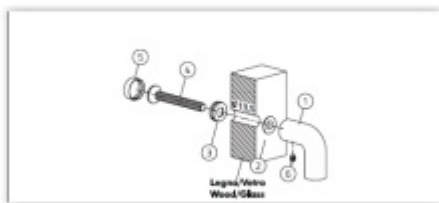

Materiál mosaz

Vaše cena bez DPH

5 765 Kč

Vaše cena s DPH

6 975,65 Kč

[Zobrazit produkt](#)

PŘÍSLUŠENSTVÍ

**Spojovací materiál Olivari
FS00 - pro madla bez rozety**