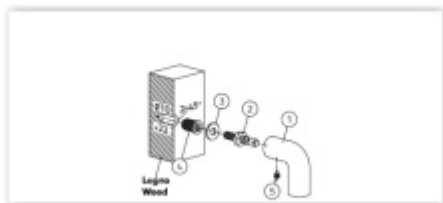

Materiál mosaz

Vaše cena bez DPH

5 765 Kč

Vaše cena s DPH

6 975,65 Kč

[Zobrazit produkt](#)

PŘÍSLUŠENSTVÍ

**Spojovací materiál Olivari
FS00 - pro madla bez rozety**