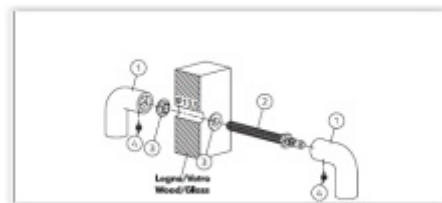

Materiál mosaz

Vaše cena bez DPH

5 765 Kč

Vaše cena s DPH

6 975,65 Kč

[Zobrazit produkt](#)

PŘÍSLUŠENSTVÍ

**Spojovací materiál Olivari
FS00 - pro madla bez rozety**