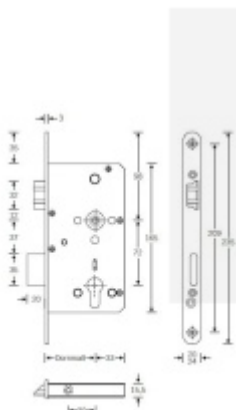

Panikový zámek SSF Serie FH 61 APD, klika/klika, univerzální

Panikový zámek pro dveře vyráběný na zakázku dle potřeby zákazníka

Zámek je vhodný pro jednokřídlé i dvoukřídlé dveře.

Pro funkci APD je možné specifikovat směr otevírání (dovnitř/ven)

Paniková funkce D = Z venkovní strany je možné otevřít klikou pouze za předpokladu, že jsou dveře odemčené. Jsou-li zamčené, je funkční pouze panikový únik zevnitř a venkovní klika je nefunkční.

Rozteč 72 mm

Ořech poniklovaný 9 mm dělený - kování musí být osazeno děleným čtyřhranem.

Možnosti provedení:

Otevírání: ve směru úniku, protisměru úniku

Backset: 55, 60, 65, 80 mm

Čelo zámku nerez, délka 235, šířka: 20, 24 mm

Střelka a ořech ze slitiny Siliziumtombak. Střelka je opatřena polyamidovou aplikací pro tlumení nárazů

Tělo zámku pozinkované, uzavřené

Upozornění: Upozornění: U panikových zámků nesmí být použita vložka se speciální funkcí. Vhodná je klasická vložka, ze které lze klíč vyjmout pouze v jedné pozici.

Nevhodné jsou zejména vložky solným během spojky nebo s prostupovou spojkou. Nikdy nesmí zůstat klíč ve vložce, jestliže je uzamčeno. Panikový zámek může klíč ve vložce zlomit při otevření klikou!