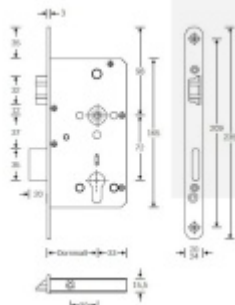

Panikový zámek SSF Serie FH 61 APD, klika/klika, univerzální

Panikový zámek pro dveře vyráběný na zakázku dle potřeby zákazníka

Zámek je vhodný pro jednokřídlé i dvoukřídlé dveře.

Pro funkci APD je možné specifikovat směr otevírání (dovnitř/ven)

Paniková funkce D = Z venkovní strany je možné otevřít klikou pouze za předpokladu, že jsou dveře odemčené. Jsou-li zamčené, je funkční pouze panikový únik zevnitř a venkovní klika je nefunkční.

Rozteč 72 mm

Ořech poniklovaný 9 mm dělený - kování musí být osazeno děleným čtyřhranem.

Možnosti provedení:

Otevírání: ve směru úniku, protisměru úniku

Backset: 55, 60, 65, 80 mm

Čelo zámku nerez, délka 235, šířka: 20, 24 mm

Střelka a ořech ze slitiny Siliziumtombak. Střelka je opatřena polyamidovou aplikací pro tlumení nárazů

Tělo zámku pozinkované, uzavřené

Upozornění: Upozornění: U panikových zámků nesmí být použita vložka se speciální funkcí. Vhodná je klasická vložka, ze které lze klíč vyjmout pouze v jedné pozici.

Nevhodné jsou zejména vložky solným během spojky nebo s prostupovou spojkou. Nikdy nesmí zůstat klíč ve vložce, jestliže je uzamčeno. Panikový zámek může klíč ve vložce zlomit při otevření klikou!