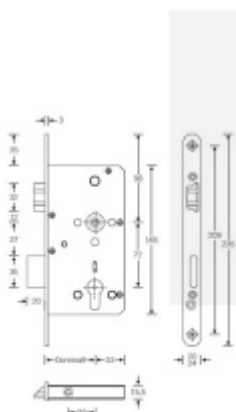

Rozteč 72 mm

**Ořech poniklovaný 9 mm dělený - kování musí být osazeno
děleným čtyřhranem.**

Možnosti provedení:

Otevírání: ve směru úniku, protisměru úniku

Backset: 55, 60, 65, 80 mm

Čelo zámku nerez, délka 235, šířka: 20, 24 mm

Nevhodné jsou zejména vložky solným během spojky nebo s

prostupovou spojkou. Nikdy nesmí zůstat klíč ve vložce, jestliže je uzamčeno. Panikový zámek může klíč ve vložce zlomit při otevření klikou!

Tento model je vyráběn vždy na individuální zákaznickou objednávku podle specifikace rozměru. Platí tedy ustanovení § 1837 NOZ.

Vaše cena bez DPH

4 568 Kč

Vaše cena s DPH

5 527,28 Kč

Zobrazit produkt

PŘÍSLUŠENSTVÍ

**Dělený čtyřhran s redukcí
8/9/8 mm**

OD OD 390 Kč