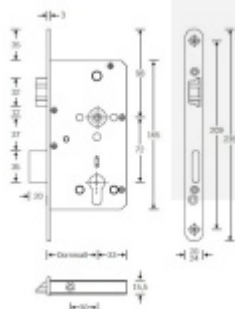

**Rozteč 72 mm**

**Ořech poniklovaný 9 mm dělený - kování musí být osazeno děleným čtyřhranem.**

**Možnosti provedení:**

**Otevírání:** ve směru úniku, protisměru úniku

**Backset:** 55, 60, 65, 80 mm

**Čelo zámku** nerez, délka 235, šířka: 20, 24 mm

**Nevhodné jsou zejména vložky solným během spojky nebo s**

prostupovou spojkou. Nikdy nesmí zůstat klíč ve vložce, jestliže je uzamčeno. Panikový zámek může klíč ve vložce zlomit při otevření klikou!

Tento model je vyráběn vždy na individuální zákaznickou objednávku podle specifikace rozměru. Platí tedy ustanovení § 1837 NOZ.