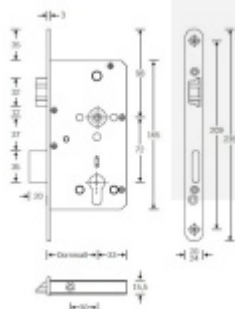

**Rozteč 72 mm**

**Ořech poniklovaný 9 mm dělený - kování musí být osazeno  
děleným čtyřhranem.**

**Možnosti provedení:**

**Otevírání:** ve směru úniku, protisměru úniku

**Backset:** 55, 60, 65, 80 mm

**Čelo zámku** nerez, délka 235, šířka: 20, 24 mm

**Nevhodné jsou zejména vložky solným během spojky nebo s**

prostupovou spojkou. Nikdy nesmí zůstat klíč ve vložce, jestliže je uzamčeno. Panikový zámek může klíč ve vložce zlomit při otevření klikou!

Tento model je vyráběn vždy na individuální zákaznickou objednávku podle specifikace rozměru. Platí tedy ustanovení § 1837 NOZ.