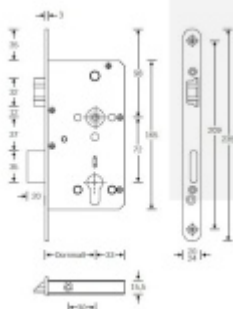

Rozteč 72 mm

**Ořech poniklovaný 9 mm dělený - kování musí být osazeno
děleným čtyřhranem.**

Možnosti provedení:

Otevírání: ve směru úniku, protisměru úniku

Backset: 55, 60, 65, 80 mm

Čelo zámku nerez, délka 235, šířka: 20, 24 mm

Nevhodné jsou zejména vložky solným během spojky nebo s

prostupovou spojkou. Nikdy nesmí zůstat klíč ve vložce, jestliže je uzamčeno. Panikový zámek může klíč ve vložce zlomit při otevření klikou!

Tento model je vyráběn vždy na individuální zákaznickou objednávku podle specifikace rozměru. Platí tedy ustanovení § 1837 NOZ.

Vaše cena bez DPH

3 456 Kč

Vaše cena s DPH

4 181,76 Kč

Zobrazit produkt

PŘÍSLUŠENSTVÍ

**Dělený čtyřhran s redukcí
8/9/8 mm**

OD OD 390 Kč