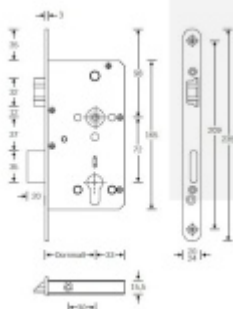

**Rozteč 72 mm**

**Ořech poniklovaný 9 mm dělený - kování musí být osazeno děleným čtyřhranem.**

**Možnosti provedení:**

**Otevírání:** ve směru úniku, protisměru úniku

**Backset:** 55, 60, 65, 80 mm

**Čelo zámku** nerez, délka 235, šířka: 20, 24 mm

**Nevhodné jsou zejména vložky solným během spojky nebo s**

prostupovou spojkou. Nikdy nesmí zůstat klíč ve vložce, jestliže je uzamčeno. Panikový zámek může klíč ve vložce zlomit při otevření klikou!

Tento model je vyráběn vždy na individuální zákaznickou objednávku podle specifikace rozměru. Platí tedy ustanovení § 1837 NOZ.