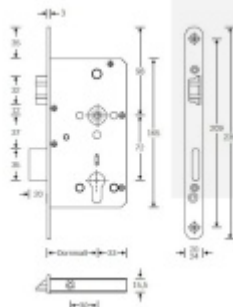

Rozteč 72 mm

Ořech poniklovaný 9 mm dělený - kování musí být osazeno děleným čtyřhranem.

Možnosti provedení:

Otevírání: ve směru úniku, protisměru úniku

Backset: 55, 60, 65, 80 mm

Čelo zámku nerez, délka 235, šířka: 20, 24 mm

Nevhodné jsou zejména vložky solným během spojky nebo s

prostupovou spojkou. Nikdy nesmí zůstat klíč ve vložce, jestliže je uzamčeno. Panikový zámek může klíč ve vložce zlomit při otevření klikou!

Tento model je vyráběn vždy na individuální zákaznickou objednávku podle specifikace rozměru. Platí tedy ustanovení § 1837 NOZ.