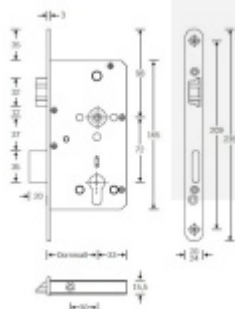

Rozteč 72 mm

**Ořech poniklovaný 9 mm dělený - kování musí být osazeno
děleným čtyřhranem.**

Možnosti provedení:

Otevírání: ve směru úniku, protisměru úniku

Backset: 55, 60, 65, 80 mm

Čelo zámku nerez, délka 235, šířka: 20, 24 mm

Nevhodné jsou zejména vložky solným během spojky nebo s

prostupovou spojkou. Nikdy nesmí zůstat klíč ve vložce, jestliže je uzamčeno. Panikový zámek může klíč ve vložce zlomit při otevření klikou!

Tento model je vyráběn vždy na individuální zákaznickou objednávku podle specifikace rozměru. Platí tedy ustanovení § 1837 NOZ.