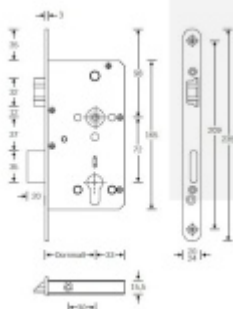

Rozteč 72 mm

**Ořech poniklovaný 9 mm dělený - kování musí být osazeno
děleným čtyřhranem.**

Možnosti provedení:

Otevírání: ve směru úniku, protisměru úniku

Backset: 55, 60, 65, 80 mm

Čelo zámku nerez, délka 235, šířka: 20, 24 mm

Nevhodné jsou zejména vložky solným během spojky nebo s

prostupovou spojkou. Nikdy nesmí zůstat klíč ve vložce, jestliže je uzamčeno. Panikový zámek může klíč ve vložce zlomit při otevření klikou!

Tento model je vyráběn vždy na individuální zákaznickou objednávku podle specifikace rozměru. Platí tedy ustanovení § 1837 NOZ.