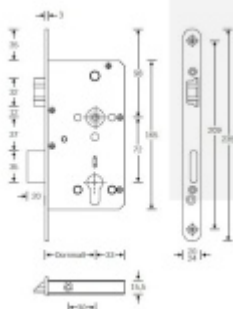

Rozteč 72 mm

Ořech poniklovaný 9 mm dělený - kování musí být osazeno děleným čtyřhranem.

Možnosti provedení:

Otevírání: ve směru úniku, protisměru úniku

Backset: 55, 60, 65, 80 mm

Čelo zámku nerez, délka 235, šířka: 20, 24 mm

Nevhodné jsou zejména vložky solným během spojky nebo s

prostupovou spojkou. Nikdy nesmí zůstat klíč ve vložce, jestliže je uzamčeno. Panikový zámek může klíč ve vložce zlomit při otevření klikou!

Tento model je vyráběn vždy na individuální zákaznickou objednávku podle specifikace rozměru. Platí tedy ustanovení § 1837 NOZ.