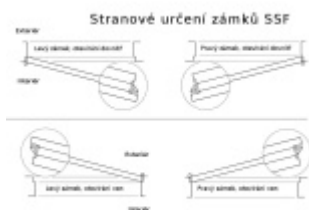

Produktový list

platný k 26. 4. 2026

luxusnikovani.cz
DELIVERED BY EFB

Panikový zámek SSF Serie FH 61 APD, klika/klika, univerzální Pravé provedení, 55 mm, Ven z interiéru, 24 mm

ID produktu: 16532

Panikový zámek pro dveře vyráběný na zakázku dle potřeby
zákazníka

Zámek je vhodný pro jednokřídlé i dvoukřídlé dveře.

Pro funkci APD je možné specifikovat směr otevírání
(dovnitř/ven)

Paniková funkce D = Z venkovní strany je možné otevřít
klikou pouze za předpokladu, že jsou dveře odemčené. Jsou-li
zamčené, je funkční pouze panikový únik zevnitř a venkovní
klika je nefunkční.

Rozteč 72 mm

**Ořech poniklovaný 9 mm dělený - kování musí být osazeno
děleným čtyřhranem.**

Možnosti provedení:

Otevírání: ve směru úniku, protisměru úniku

Backset: 55, 60, 65, 80 mm

Čelo zámku nerez, délka 235, šířka: 20, 24 mm

Střelka a ořech ze slitiny Siliziumtombak. Střelka je opatřena
polyamidovou aplikací pro tlumení nárazů

Tělo zámku pozinkované, uzavřené

**Upozornění: Upozornění: U panikových zámků nesmí být
použita vložka se speciální funkcí. Vhodná je klasická vložka,
ze které lze klíč vyjmout pouze v jedné pozici.**

Nevhodné jsou zejména vložky solným během spojky nebo s