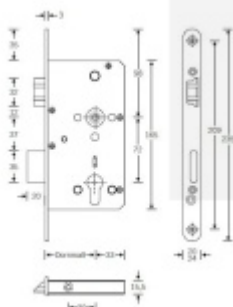

Rozteč 72 mm

**Ořech poniklovaný 9 mm dělený - kování musí být osazeno
děleným čtyřhranem.**

Možnosti provedení:

Otevírání: ve směru úniku, protisměru úniku

Backset: 55, 60, 65, 80 mm

Čelo zámku nerez, délka 235, šířka: 20, 24 mm

Nevhodné jsou zejména vložky solným během spojky nebo s

prostupovou spojkou. Nikdy nesmí zůstat klíč ve vložce, jestliže je uzamčeno. Panikový zámek může klíč ve vložce zlomit při otevření klikou!

Tento model je vyráběn vždy na individuální zákaznickou objednávku podle specifikace rozměru. Platí tedy ustanovení § 1837 NOZ.

Vaše cena bez DPH

4 250 Kč

Vaše cena s DPH

5 142,5 Kč

Zobrazit produkt

PŘÍSLUŠENSTVÍ

**Dělený čtyřhran s redukcí
8/9/8 mm**

OD OD 295 Kč